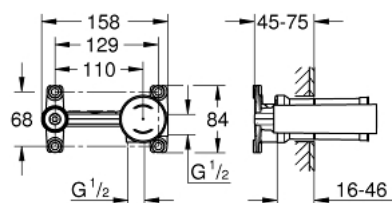

23 571 000 CONCEALED BODY FOR OHM JEDNOUCHWYTOWY ELEMENT DO ZABUDOWY PODTYNKOWEJ

OPIS PRODUKTU

- do 2-otworowej baterii umywalkowej
- zabudowa w ścianie
- bez elementów do montażu gotowego
- **GROHE SilkMove** głowica ceramiczna 35 mm
- regulowany ogranicznik strumienia przepływu
- z ogranicznikiem temperatury
- **wylewka może być umieszczona z lewej lub prawej strony**
- odporny na korozję mosiądz DR
- zapewnia wodoszczelność konstrukcji ściany otaczającej element podtynkowy
- z uszczelnieniem

23 571 000 CONCEALED BODY FOR OHM JEDNOUCHWYTOWY ELEMENT DO ZABUDOWY PODTYNKOWEJ

ELEMENTY ZAMIENNE

1: Głowica (Numer zamówienia 46374000)

2: klucz nasadowy (Numer zamówienia 19332000)*

3: Przedłużka (Numer zamówienia 46943000)*